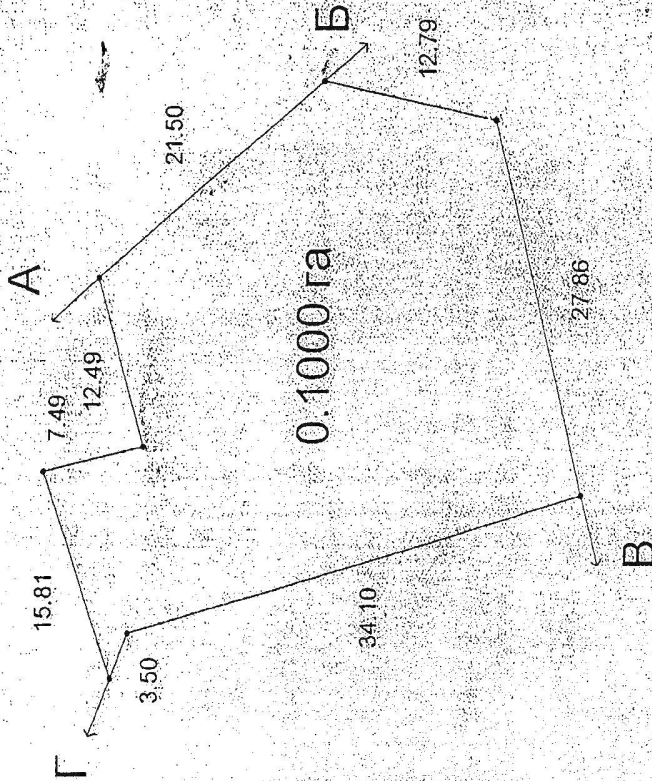

ПЛАН
меж земельної ділянки
 321090000:01:089:0035
 Кадастровий номер земельної ділянки

ОПИС МЕЖ

- А до Б землі надані гр. Олександрку О.А.
- Б до В землі міської ради (вул. Ново-Оскольська)
- В до Г землі запасу міської ради
- Г до А землі надані гр. Прокопенко М.С. (на умовах оренди)
- Д _____
- Е _____

Масштаб 1: 500

Із записом у Відділі міського відділу земельних ресурсів
 управління (відділу) земельних ресурсів

Шульга М.Ф.
 (підпис)